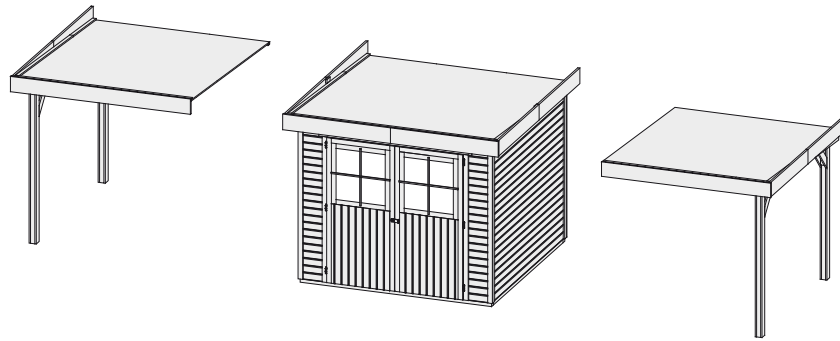

Zubehör Exklusiv

Produktinformation

Schleppdach 76526

Außenmaße		B 224 × T 238 cm
Dachstand		B 240 × T 262 cm
Firsthöhe		H 211 cm
Dach		16 mm Dachplatte
Dachfläche		6,2 m ²
Inkl Bitumendachbelag (Zur Ersteindeckung!)		1 Rolle (10 m ²)
Bedarf Schindeln		-
Bedarf selbstklebende Dachfolie	(Haus & Schleppdach)	3 Rollen
Bedarf selbstklebende Bitumendachbahn		-
Pfosten		2 Stück (95 × 90 mm)
Paketmaße	(Schleppdach)	B 265 × T 100 × H 33 cm / 150 kg
Erhältliches Zubehör (gegen Aufpreis):		<ul style="list-style-type: none"> • Selbstklebende Dachfolie • Exklusiver Schrankanbau

Anbauposition

Draufsicht (in mm):